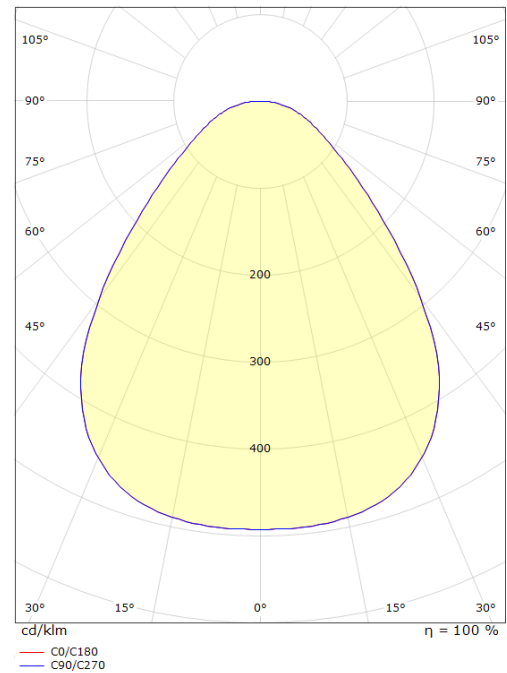

Disc 290 Hvit 1900lm 2700K Ra>80 Faseavsnitt

El-nummer: **3000525**
 EAN: 7021986060348
 SG Artikkelnr: 606034

Elektrisk

Watt: 17W
 Systemeffekt (W): 17W
 Spenning: 230V

Lysteknikk

Type lyskilde: LED (Ikke utskiftbar)
 Socket: LED
 Lyskilde inkludert: Ja
 Effektiv lysstrøm (lm): 1900lm
 Effekt: 112 lm/W
 Fargetemperatur: 2700K
 Fargegjengivelse (Ra/CRI): Ra>80
 MacAdams faktor: SDCM: 3
 Levetid: L80/B20>100.000
 Levetid: L90>50.000
 Lysstråling: Direkte
 Optikk: Plast, opal prisme
 Lysspredning: 85°
 UGR: UGR

Dimensjoner (mm)

Lengde (mm) L: 288
 Bredder (mm) W: 288
 Høyde (mm) H: 55
 Diameter (mm) D: 288
 Vekt (kg) brutto/netto: 2.18 / 1.817

Forpakning

Forpakkingsstørrelse (mm): 295 x 295 x 65

7 0 2 1 9 8 6 0 6 0 3 4 8