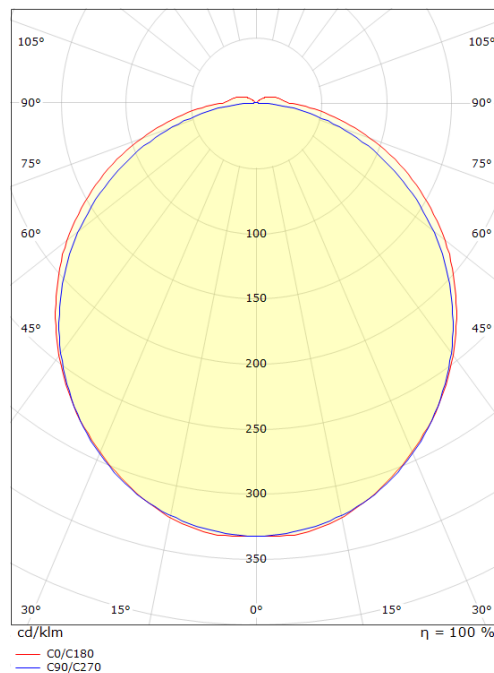

View 900 Hvit 2010lm 4000K Ra>90 Faseavsnitt

El-nummer: **3000255**
 EAN: 7021981114329
 SG Artikkelnr: 111432

Lysteknikk

Type lyskilde: LED
 Watt: 30W
 Systemeffekt (W): 30W
 Effektiv lysstrøm (lm): 2010lm
 Effekt: 67 lm/W
 Spenning: 230V
 Fargetemperatur: 4000K
 Fargegjengivelse (Ra/CRI): Ra>90
 MacAdams faktor: SDCM: 3
 Levetid: L70/B10>50.000
 Lysstråling: Direkte
 Optikk: Plast, opal

Forpakning

Forpakkingsstørrelse: 917 x 142 x 68

7 0 2 1 9 8 1 1 1 4 3 2 9