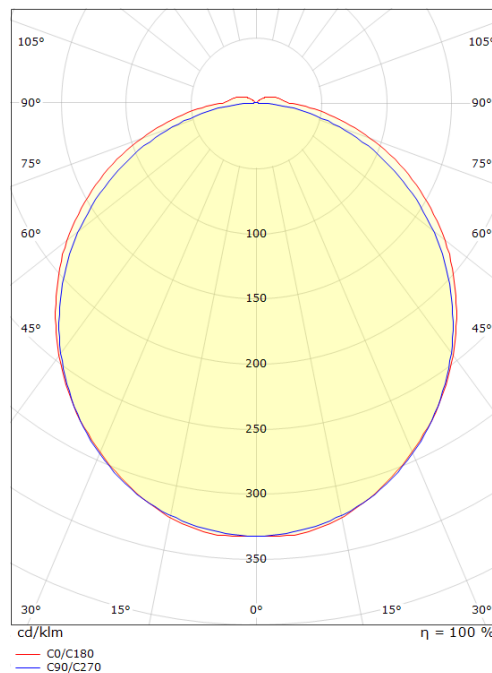

Forpakning

Forpakkingsstørrelse: 917 x 142 x 68

7 0 2 1 9 8 1 1 1 4 3 1 2