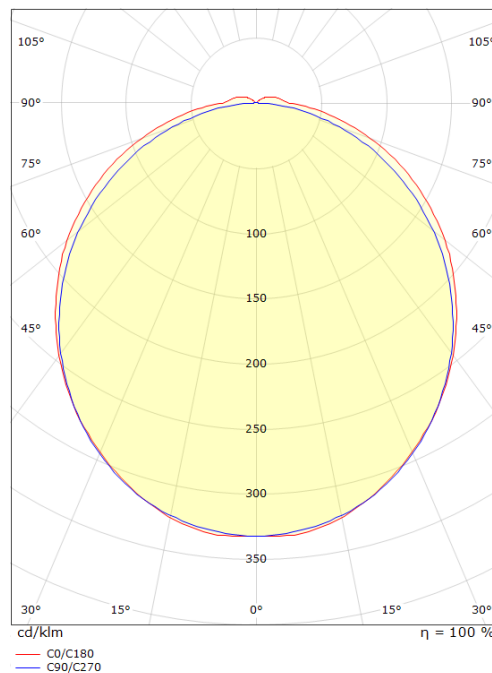

View 900 Hvit 1740lm 2700K Ra>90 Faseavsnitt

El-nummer: **3000231**
 EAN: 7021981114305
 SG Artikkelnr: 111430

Lysteknikk

Type lyskilde: LED
 Watt: 30W
 Systemeffekt (W): 30W
 Effektiv lysstrøm (lm): 1740lm
 Effekt: 58 lm/W
 Spenning: 230V
 Fargetemperatur: 2700K
 Fargegjengivelse (Ra/CRI): Ra>90
 MacAdams faktor: SDCM: 3
 Lysstråling: Direkte
 Optikk: Plast, opal

Forpakning

Forpakkingsstørrelse: 917 x 142 x 68

7 0 2 1 9 8 1 1 1 4 3 0 5