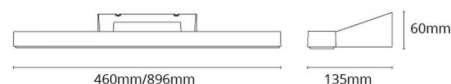

### Lysteknikk

Type lyskilde: LED  
 Watt: 16W  
 Systemeffekt (W): 16W  
 Effektiv lysstrøm (lm): 730lm  
 Effekt: 46 lm/W  
 Spenning: 230V  
 Fargetemperatur: 3000K  
 Fargegjengivelse (Ra/CRI): Ra>90  
 MacAdams faktor: SDCM: 3  
 Levetid: L70/B10>50.000  
 Lysstråling: Direkte  
 Optikk: Plast, opal

### Dimensjoner (mm)

Lengde (L): 460  
 Bredde (W): 135  
 Høyde (H): 60  
 Dybde (D): 135  
 Vekt (brutto/netto): 0.917 / 1.2