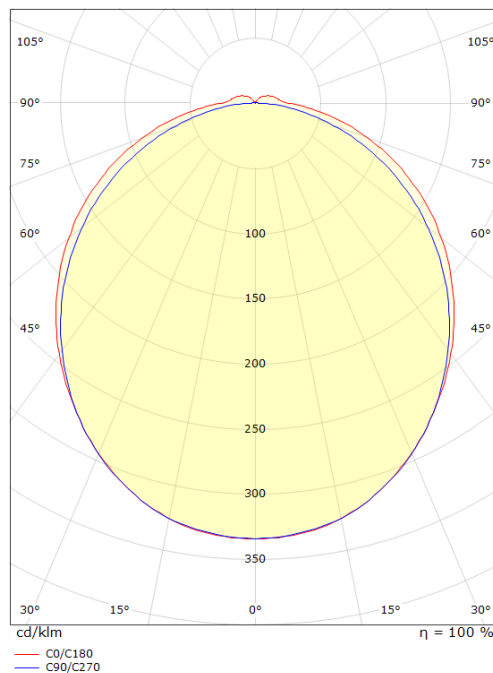

Forpakning

Forpakkingsstørrelse: 470 x 142 x 68