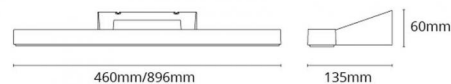

View Sort 680lm 2700K Ra>90 Faseavsnitt

El-nummer: **3000205**
 EAN: 7021981144203
 SG Artikkelnr: 114420

Lysteknikk

Type lyskilde: LED
 Watt: 16W
 Systemeffekt (W): 16W
 Effektiv lysstrøm (lm): 680lm
 Effekt: 43 lm/W
 Spenning: 230V
 Fargetemperatur: 2700K
 Fargegjengivelse (Ra/CRI): Ra>90
 MacAdams faktor: SDCM: 3
 Levetid: L70/B10>50.000
 Lysstråling: Direkte
 Optikk: Plast, opal

Dimmetype

Type: Faseavsnitt

Beskyttelse

Isolasjonsklasse: Klasse II
 IP-grad: IP44/IP20
 Vandalklasse: IK10
 Ta nominel: Ta=25°C

Energi og godkjenning

Godkjenning: CE

Materialer og overflater

Armaturhus: Aluminium
 Farge: Sort (RAL 9004)
 Optikk: Polycarbonat (PC)

Montering/Tilkobling

Montering: Utenpåliggende, Innendørs
 Kobling: Hurtigklemme
 Maks. armaturer per sikring: B10: 23, B16: 37, C10: 29, C16: 46

Dimensjoner (mm)

Lengde (L): 460
 Bredde (W): 135
 Høyde (H): 60
 Dybde (D): 135
 Vekt (brutto/netto): 0,917 / 0,917

Forpakning

Forpakkingsstørrelse: 470 x 142 x 68

7 0 2 1 9 8 1 1 4 4 2 0 3