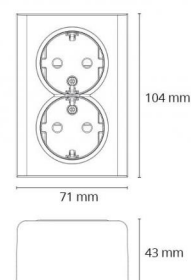

Materialer og overflater

Armaturhus: Polycarbonat (PC)

Montering/Tilkobling

Montering: Utenpåliggende, Innendørs

Dimensjoner (mm)

Lengde (L): 104
Bredde (W): 71
Høyde (H): 43
Vekt (brutto/netto): 0.129 / 0.113

Forpakning

Forpakkingsstørrelse: 104 x 71 x 43

7 0 2 1 9 8 7 7 5 1 1 1 5