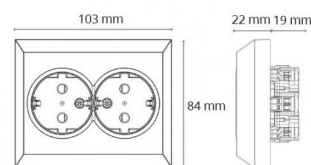

Materialer og overflater

Armaturhus: Polycarbonat (PC)

Montering/Tilkobling

Montering: Innfelling, Innendørs

Dimensjoner (mm)

Lengde (L): 103
Bredde (W): 84
Høyde (H): 41
Vekt (brutto/netto): 0.127 / 0.109

Forpakning

Forpakkingsstørrelse: 103 x 84 x 41

7 0 2 1 9 8 7 7 0 1 1 1 0