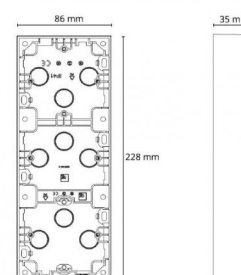

### Montering/Tilkobling

Montering: Innfelling, Innendørs

### Dimensjoner (mm)

Lengde (L): 85  
Bredde (W): 227  
Høyde (H): 34  
Vekt (brutto/netto): 0.137 / 0.103

### Forpakning

Forpakkingsstørrelse: 85 x 227 x 34  
Pakningsantall: 6

7 0 2 1 9 8 7 8 5 2 1 1 9