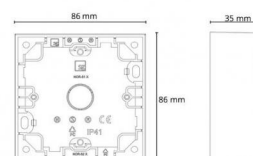

Montering/Tilkobling

Montering: Innfelling, Innendørs

Dimensjoner (mm)

Lengde (L): 85
Bredde (W): 85
Høyde (H): 34
Vekt (brutto/netto): 0.06 / 0.045

Forpakning

Forpakkingsstørrelse: 85 x 85 x 34
Pakningsantall: 6