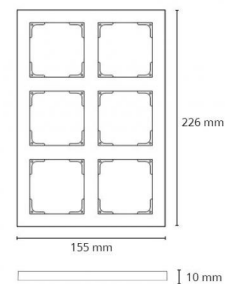

### Dimensjoner (mm)

Lengde (L): 226  
Bredde (W): 155  
Høyde (H): 10  
Vekt (brutto/netto): 0.074 / 0.064

### Forpakning

Forpakkingsstørrelse: 226 x 155 x 10  
Pakningsantall: 12

7 0 2 1 9 8 7 8 0 7 1 1 9