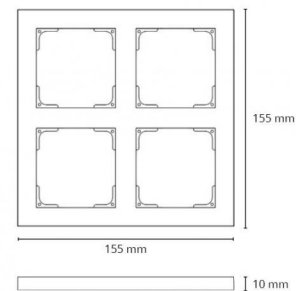

Materialer og overflater

Armaturhus: Polycarbonat (PC)
Farge: Sort (RAL 9004)

Montering/Tilkobling

Montering: Utenpåliggende, Innendørs

Dimensjoner (mm)

Lengde (L): 155
Bredde (W): 155
Høyde (H): 10
Vekt (brutto/netto): 0.053 / 0.046

Forpakning

Forpakkingsstørrelse: 155 x 155 x 10
Pakningsantall: 12

7 0 2 1 9 8 7 8 0 6 1 1 2