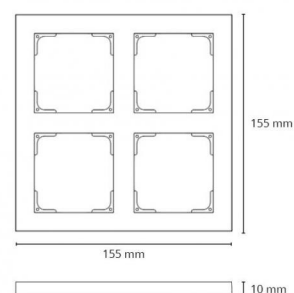

Materialer og overflater

Armaturhus: Polycarbonat (PC)
Farge: Hvit (RAL 9003)

Montering/Tilkobling

Montering: Utenpåliggende, Innendørs

Dimensjoner (mm)

Lengde (L): 155
Bredde (W): 155
Høyde (H): 10
Vekt (brutto/netto): 0.053 / 0.046

Forpakning

Forpakkingsstørrelse: 155 x 155 x 10
Pakningsantall: 12

7 0 2 1 9 8 7 8 0 6 0 1 3