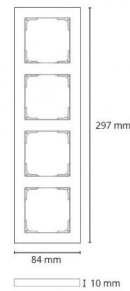

### Dimensjoner (mm)

Lengde (L): 297  
Bredde (W): 84  
Høyde (H): 10  
Vekt (brutto/netto): 0.057 / 0.049

### Forpakning

Forpakkingsstørrelse: 297 x 84 x 10  
Pakningsantall: 12

7 0 2 1 9 8 7 8 0 3 1 1 1