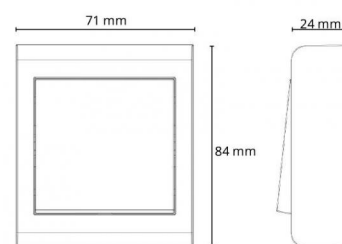

### Dimensjoner (mm)

Lengde (L): 71  
Bredde (W): 84  
Høyde (H): 24  
Vekt (brutto/netto): 0.082 / 0.07

### Forpakning

Forpakkingsstørrelse: 71 x 84 x 24

7 0 2 1 9 8 7 6 5 2 1 1 5