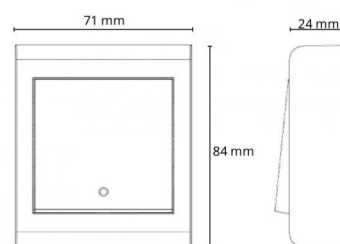

### Dimensjoner (mm)

Lengde (L): 71  
Bredde (W): 84  
Høyde (H): 24  
Vekt (brutto/netto): 0.084 / 0.071

### Forpakning

Forpakkingsstørrelse: 71 x 84 x 24

7 0 2 1 9 8 7 6 5 1 1 1 8