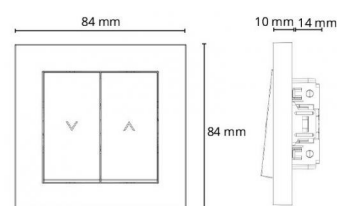

### Montering/Tilkobling

Montering: Innfelling, Innendørs

### Dimensjoner (mm)

Lengde (L): 84  
Bredde (W): 84  
Høyde (H): 24  
Vekt (brutto/netto): 0.096 / 0.082

### Forpakning

Forpakkingsstørrelse: 84 x 84 x 24

7 0 2 1 9 8 7 6 0 7 1 1 5