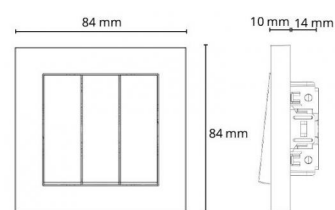

Materialer og overflater

Armaturhus: Polycarbonat (PC)

Montering/Tilkobling

Montering: Innfelling, Innendørs

Dimensjoner (mm)

Lengde (L): 84
Bredde (W): 84
Høyde (H): 24
Vekt (brutto/netto): 0.097 / 0.083

Forpakning

Forpakkingsstørrelse: 84 x 84 x 24

7 0 2 1 9 8 7 6 0 5 1 1 1