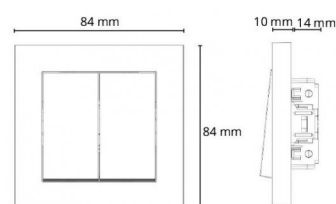

Materialer og overflater

Armaturhus: Polycarbonat (PC)
Farge: Hvit (RAL 9003)

Montering/Tilkobling

Montering: Innfelling, Innendørs

Dimensjoner (mm)

Lengde (L): 84
Bredde (W): 84
Høyde (H): 24
Vekt (brutto/netto): 0.095 / 0.08

Forpakning

Forpakkingsstørrelse: 84 x 84 x 24

7 0 2 1 9 8 7 6 0 4 0 1 5