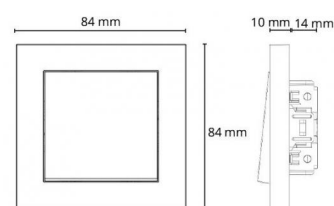

### Dimensjoner (mm)

Lengde (L): 84  
Bredde (W): 84  
Høyde (H): 24  
Vekt (brutto/netto): 0.097 / 0.083

### Forpakning

Forpakkingsstørrelse: 84 x 84 x 24

7 0 2 1 9 8 7 6 0 3 1 1 7