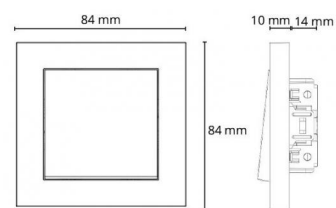

Materialer og overflater

Armaturhus: Polycarbonat (PC)

Montering/Tilkobling

Montering: Innfelling, Innendørs

Dimensjoner (mm)

Lengde (L): 84
Bredde (W): 84
Høyde (H): 24
Vekt (brutto/netto): 0.092 / 0.078

Forpakning

Forpakkingsstørrelse: 84 x 84 x 24

7 0 2 1 9 8 7 6 0 0 1 1 6