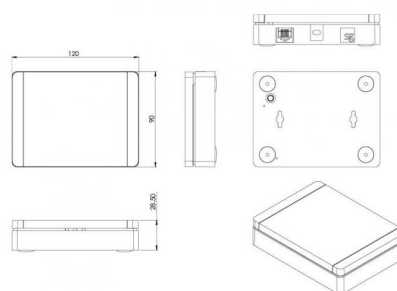

Smart Gateway 4W

El-nummer: **1400569**
EAN: 7021988203705
SG Artikkelnr: 820370

Elektrisk

Watt: 4W
Spenning: 220-240V

Materialer og overflater

Armaturhus: Polycarbonat (PC)

Dimensjoner (mm)

Lengde (mm) L: 120
Bredde (mm) W: 90
Høyde (mm) H: 28
Vekt (kg) brutto/netto: 0.528 / 0.275

Forpakning

Forpakkingsstørrelse (mm): 150 x 140 x 75

7 0 2 1 9 8 8 2 0 3 7 0 5