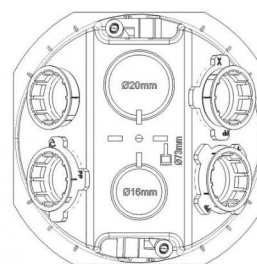

### Dimensjoner (mm)

Lengde (L): 71  
Bredde (W): 71  
Høyde (H): 62  
Vekt (brutto/netto): 0.032 / 0.032

### Forpakning

Forpakkingsstørrelse: 71 x 71 x 61  
Pakningsantall: 40

7 0 2 1 9 8 7 9 0 0 4 1 4