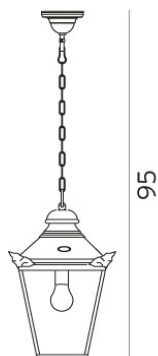

# Chelsea 961

CE

Art	Farge	EI-nr	Watt	Sokkel	Ip	Klasse
961	Kobber	3109980	100W	E27	44	I

- Materiale : Kobber.
- Avskjerming : Polykarbonat (klart).
- Lysregulering : Ja.
- Spenning V : 230W.
- Klasse I : Klasse I modeller må jordes.
- Familie produkt : Lampen er en del av Chelsea serien som inneholder vegglamper, taklamper, portstolpe, og teleskopstolper med 1 til 2 lyktehoder.
- Tillbehør : -