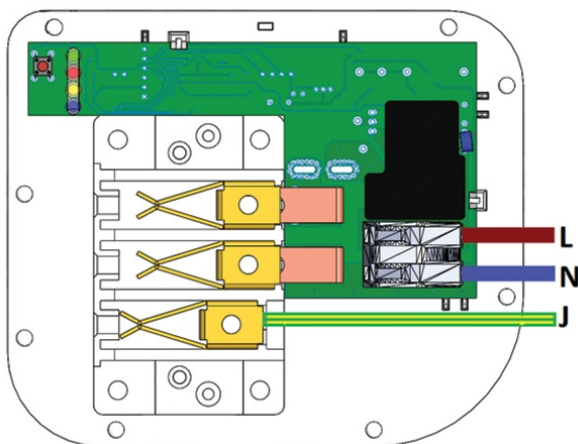

Koblingsskjema

CTM Lyng AS, Verkstedveien 19, 7125 Vanvikan
Tlf: 74 85 55 10 Epost: mail@ctmlyng.no Internett: www.ctmlyng.no
Org.nr.: NO 936 285 244 MVA