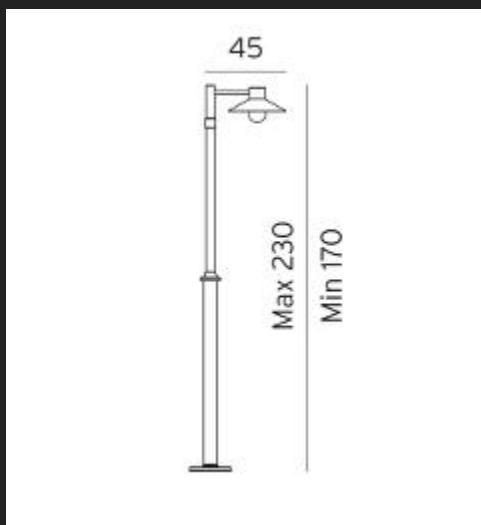

LUND 274 GALV

LUND 274 SORT

LUND 275 SORT

LUND 275 GALV

LUND 274

LUND 275

Art	Farge	El-nr	Watt	Sokkel	Ip	Klasse
274	Galvanisert stål	3101937	57W Halo. max	E27	55	II
274	Sort	3101938	57W Halo. max	E27	55	II
275	Galvanisert stål	3101939	2x57W Halo. max	E27	55	II
275	Sort	3101940	2x57W Halo. max	E27	55	II