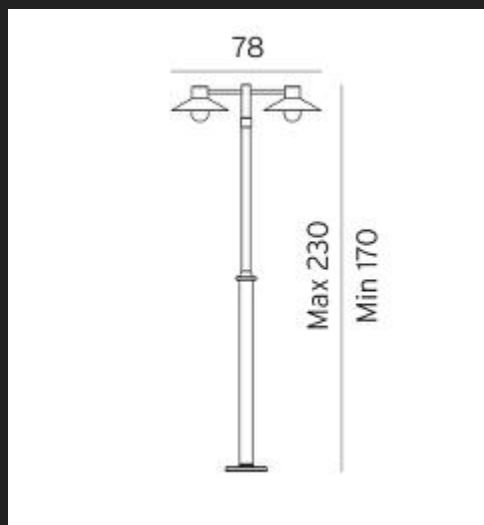

LUND 274 GALV

LUND 274 SORT

LUND 275 SORT

LUND 275 GALV

LUND 274

LUND 275

Art	Farge	El-nr	Watt	Sokkel	Ip	Klasse
274	Galvanisert stål	3101937	57W Halo. max	E27	55	II
274	Sort	3101938	57W Halo. max	E27	55	II
275	Galvanisert stål	3101939	2x57W Halo. max	E27	55	II
275	Sort	3101940	2x57W Halo. max	E27	55	II