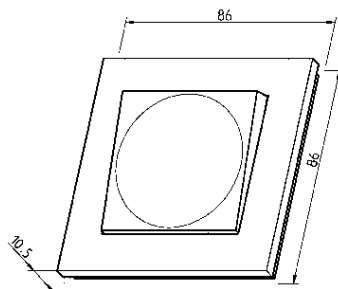

Produktbeskrivelse: Innfelt bryter i ELKO Plus design. Finnes i fargene polarhvit, aluminium og sort.

Tekniske spesifikasjoner: Innfelt .
Halogenfri.
Farge: Sort.
Kobl 6 vekselvender.
16 A. 250V.
Kapslingsklasse:IP20.

Målskisse