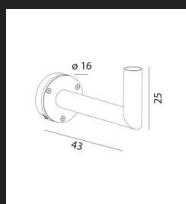

## Nice

Lykتهode til stolpe i moderne design. Klart glass. Nice leveres i fargene aluminium og grafitt. Nice passer til master med diameter på  $\varnothing 60\text{mm}$  og høyde opp til ca. 3-4 meter.

777 ALUMINIUM

777 GRAFITT

NICE 777

ART. 154  
TILBEHØR FOR  
VEGG

Art	Farge	El-nr	Watt	Sokkel	Lumen ut	Kelvin	Levetid (L70/B50)	IP	Klasse
777	Aluminium	3101854	36,6W LED	Module	3190 lm	3000K	50 000h	65	I
777	Grafitt	3101855	36,6W LED	Module	3190 lm	3000K	50 000h	65	I

### Tilbehør for Nice

Art	Navn	Farge	El-nr
154AL	Veggfeste med arm, $\varnothing 60\text{mm}$	Aluminium	3185559
154GR	Veggfeste med arm, $\varnothing 60\text{mm}$	Grafitt	3185560

Spørsmål? Kontakt oss!