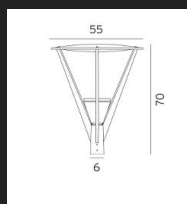

Nice

Lykتهode til stolpe i moderne design. Klart glass. Nice leveres i fargene aluminium og grafitt. Nice passer til master med diameter på $\varnothing 60\text{mm}$ og høyde opp til ca. 3-4 meter.

NICE 777

Art	Farge	El-nr	Watt	Sokkel	Lumen ut	Kelvin	Levetid (L70/B50)	IP	Klasse
777	Aluminium	3101854	36,6W LED	Module	3190 lm	3000K	50 000h	65	I
777	Grafitt	3101855	36,6W LED	Module	3190 lm	3000K	50 000h	65	I

Tilbehør for Nice

Art	Navn	Farge	El-nr
154AL	Veggfeste med arm, $\varnothing 60\text{mm}$	Aluminium	3185559
154GR	Veggfeste med arm, $\varnothing 60\text{mm}$	Grafitt	3185560

Spørsmål? Kontakt oss!

Miljøbilder for denne serien

Dokumenter/ressurser

[NICE 777 FDV](#)

[NICE 777 manual](#)

Andre modeller i denne serien