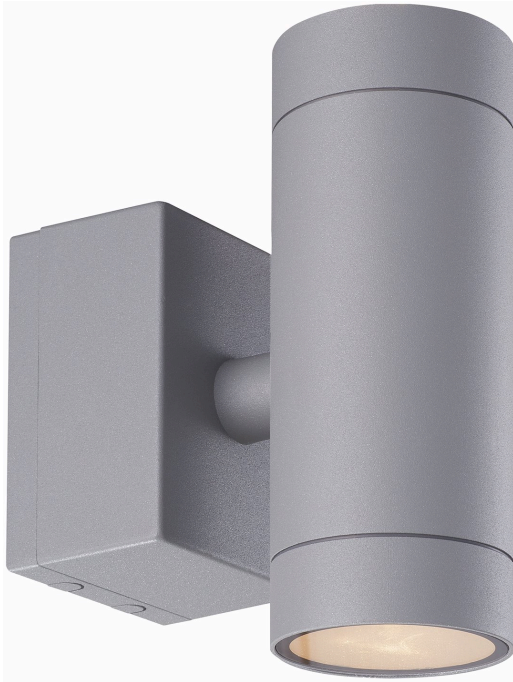

Veggarmatur Eklof V, GU10, Sølv, IP54

Artikkel: 9977263

MALMBERGS

Produktinformasjon

Veggarmatur med stamme av presstøpt aluminium og klart glassdeksel. Lys vendt opp- og nedover.

Kobles

Til klemme 3x2,5 mm². Lyskilde medfølger ikke.

Spesifikasjoner

Energieffektivitetsklasse	A++A
Farge	Sølv
Kapslingsklasse	IP54
Max. effekt	2x6W
Mål (ØxHxD)	68x170x145 mm
Sokkel	GU10
Spenning	230V