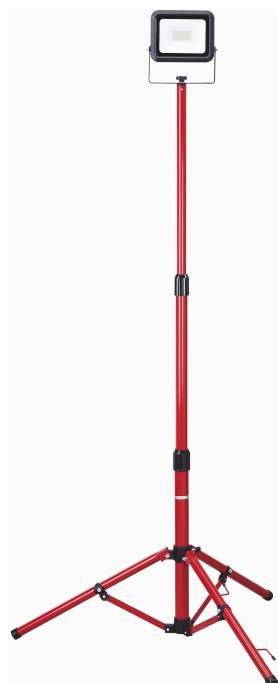

Pollux LED-arbeidslys med teleskopstativ, 1x20W

Artikkel: 9975235

MALMBERGS

Produktinformasjon

Lyskastere på 1,7 m høyt teleskopstativ av lakkert stål. Armaturhus av aluminium med herdet beskyttelsesglass. Leveres med 3 m kabel og støpsel.

Lyskilde
LED-modul

Spesifikasjoner

Bredde	890 mm (inkl. stativ)
Effekt	1x20W
Fargegjengivelse	Ra>80
Fargetemperatur	4000K
Høyde	Max. 1687 mm (inkl. stativ)
Kapslingsklasse	IP54
Lysfluks	1800 lm
Sprednings vinkel	120°