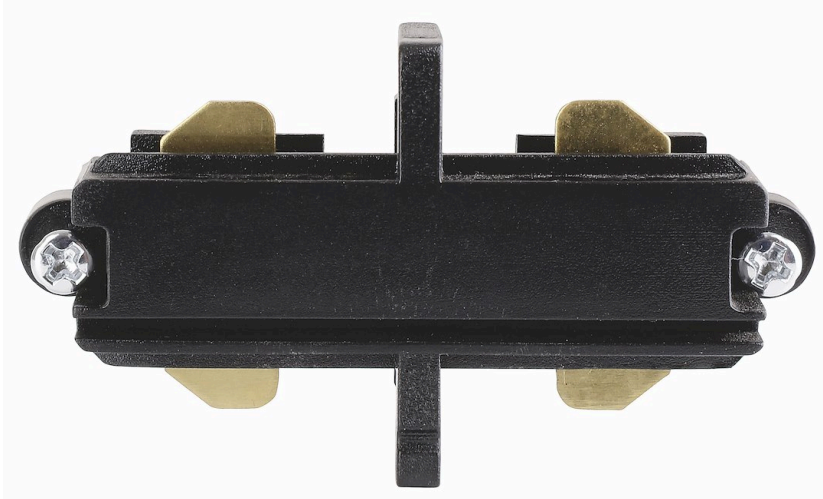

Skjøt mini, Rett 1-fas, Sort

Artikkel: 9974423

MALMBERGS

Produktinformasjon

Tilbehør Velo Track Lights.

Spesifikasjoner

Farge	Sort
-------	------