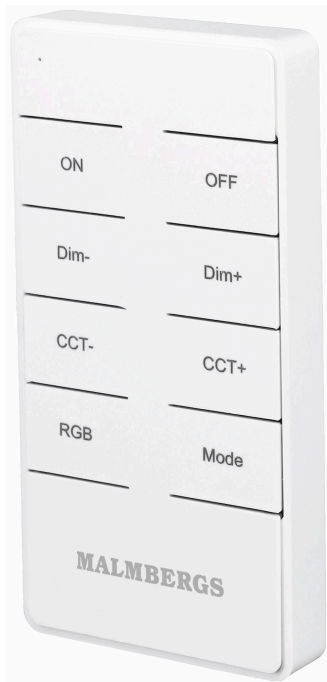

# Smart Home RF fjernkontroll, DIM/CCT/RGB/SCEN

Artikkel: 9917045

**MALMBERGS**

## Produktinformasjon

Fjernkontroll for å styre enheter som har RF-støtte i Malmbergs Smart Home sortimentet. Med funksjon for å slå på/slå av, dimme, justere fargetemperaturen (CCT), bytte mellom ulike fargemodus (RGB) og scenario. Opptil 50 stk RF-enheter kan pares sammen med fjernkontrollen. Med magnetisk holder for veggmontering. Kan tas ut av holderen og brukes som bærbar fjernkontroll.