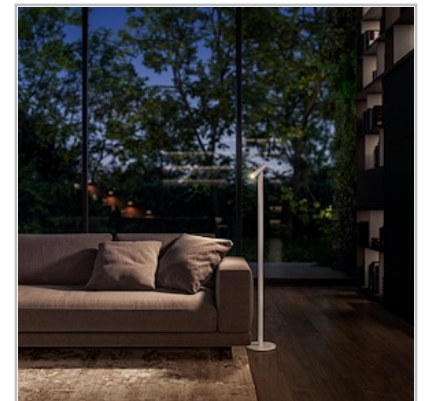

# Batterilampe, Zoom Floor, Sand, 3000K

Artikkel: 9910652

**MALMBERGS**