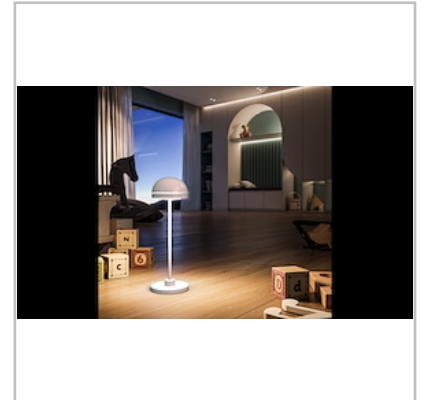

Batterilampe, Duplo, Corten, 2700/3000K

Artikkel: 9910628

MALMBERGS

Produktinformasjon

Vi har samlet vår serie av oppladbare lamper til et dedikert varemerke som heter UBIQUA. Varemerket "UBIQUA" kommer fra det latinske ordet "ubique" som betyr "overalt" som gjenspeiler varemerkets kreative oppdrag ved å omdefinere begrepet belysning.