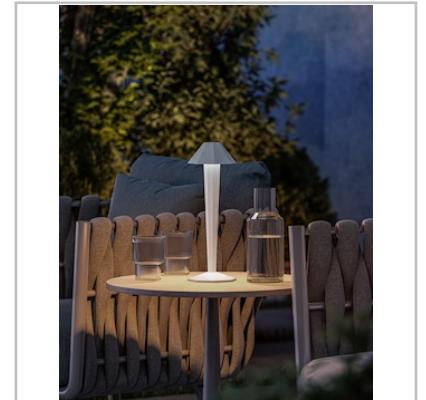

# Batterilampe, Krypton, Corten, 2700/3000K

Artikkel: 9910612

**MALMBERGS**