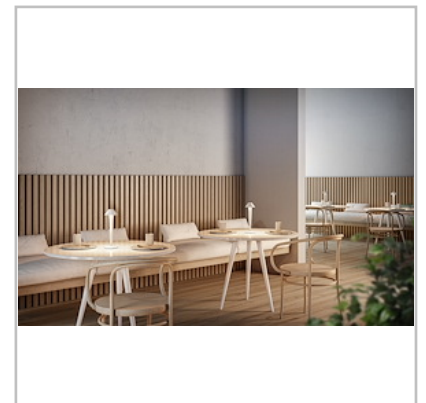

# Batterilampe, Krypton, Corten, 2700/3000K

Artikkel: 9910612

**MALMBERGS**