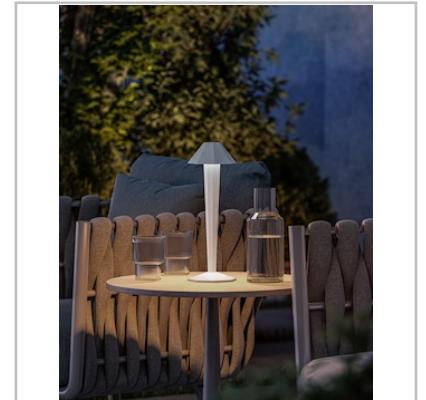

Batterilampe, Krypton, Sort, 2700/3000K

Artikkel: 9910611

MALMBERGS

Produktinformasjon

Vi har samlet vår serie av oppladbare lamper til et dedikert varemerke som heter UBIQUA. Varemerket "UBIQUA" kommer fra det latinske ordet "ubique" som betyr "overalt" som gjenspeiler varemerkets kreative oppdrag ved å omdefinere begrepet belysning.