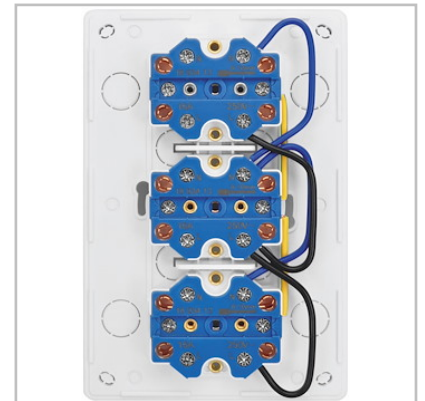

Delta Stikkontakt, 6-veis, påvegg, jordet, RAL 9003

Artikkel: 1893413

MALMBERGS

Produktinformasjon

Stikkontakt for utenpåliggende montering med god tilkoblingsplass for inn- og utgående kabler. Utsparringer på frontens innside og bakstykket. 4- og 6-veis stikkontaktene er internt koblet og utstyrt med nøkkelhull for utenpåliggende montering i front av veggbokser. Doble tilkoblinger på alle poler for viderekobling, men ikke for jord på enkel stikkontakt. Skrutilkobling. Halogenfri.

Spesifikasjoner

Farge	RAL 9003
Merkestrøm	16A. 250V.
Utførelse	6-veis med jord
Fabrikkat	Malmbergs Pro