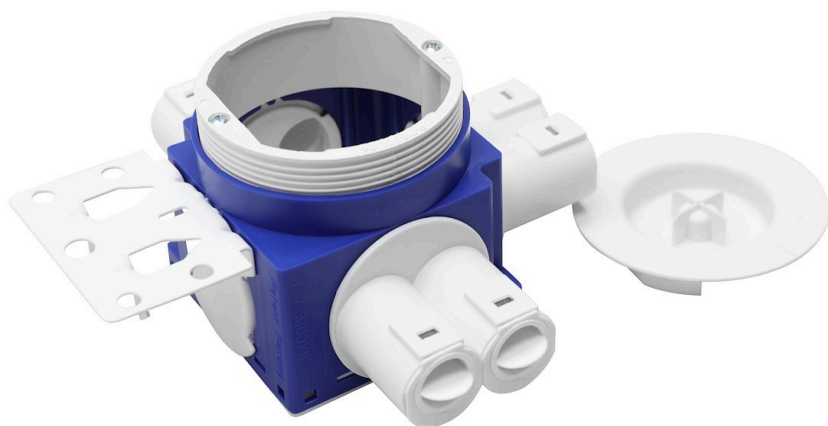

# Veggboks Twistline, stuss 6x16/20, Stenderfeste

Artikkel: 1420403

**MALMBERGS**

## Produktinformasjon

Det modulære systemet som kan kombineres slik du vil. Med en rekke tilbehør, er det en løsning for alt! Med den gjengede inner-ringens så klarer boksene som standard platetykkelse fra 11-26mm og med utskiftbar inner-ring opptil 39 mm. Den patenterte Twistlåsing av stusser og tilbehør gjør det mulig med tilkoblinger av rør opptil 50mm på boksene! Standardstusser som leveres med boksene er alltid for både 16 og 20mm rør. Stussene er utstyrt med låsplade av rustfritt stål og tetningspropper med håndtak. Håndtaket eliminerer behovet for verktøy når du fjerner det. Finnes som enkelboks, 1,5-boks og dobbelbokser. Alle bokser leveres med pusseløkk. Laget av halogenfri plast som er resirkulerbar og miljøvennlig.

## Spesifikasjoner

Halogenfri	Ja
Indre dyp	57 mm
Innbyggingdybde	47 mm
Platetykkelse	11-26 mm
Stuss	6x16/20
Utførelse	Enkelboks

# Veggboks Twistline, stuss 6xI 6/20, Stenderfeste

Artikel: I420403

**MALMBERGS**