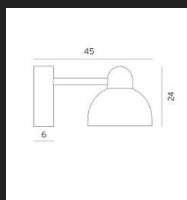

KOSTER 1913