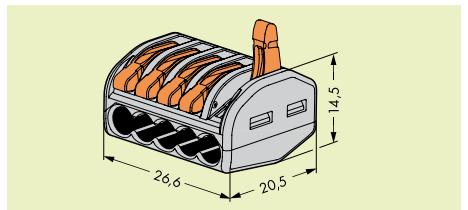

Koblingsklemmer for alle typer ledere

Serie 222

2 x 0,08 – 2,5 mm ² "s+f+str" 4 mm ² "s+f+str" 400 V/4 kV/2** 32 A  9 – 10 mm / 0.37 in	AWG 28 – 12 600 V, 20 A	3 x 0,08 – 2,5 mm ² "s+f+str" 4 mm ² "s+f+str" 400 V/4 kV/2** 32 A  9 – 10 mm / 0.37 in * 	AWG 28 – 12 600 V, 20 AU	5 x 0,08 – 2,5 mm ² "s+f+str" 4 mm ² "s+f+str" 400 V/4 kV/2** 32 A  9 – 10 mm / 0.37 in * 	AWG 28 – 12 600 V, 20 AU
--	----------------------------	---	-----------------------------	---	-----------------------------

El.nr	Art. nr.	Farge	Pkn.	El.nr	Art. nr.	Farge	Pkn.	El.nr	Art. nr.	Farge	Pkn.
Koblingsklemme for alle typer ledere 2 leder				Koblingsklemme for alle typer ledere 3 leder				Koblingsklemme for alle typer ledere 5 leder			
Maks kontinuerlig temperatur 85°C				Maks kontinuerlig temperatur 85°C				Maks kontinuerlig temperatur 85°C			
1261105	222-412	Grå	500(10x50)	1261120	222-413	Grå	500(10x50)	1261121	222-415	Grå	400(10x40)

* For godkjenninger se www.wago.no

Holder for koblingsklemmer Serie 222

El.nr	Art. nr.	Farge	Pkn.
1261122	222-500		10

WAGO Variobox, type sortimo

Variobox

Sortimo kvalitetsboks med assortert utvalg av klemmer
 Dimensjon: 36x28x10 cm