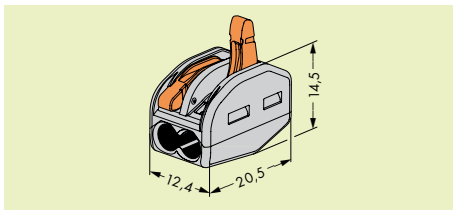

Koblingsklemmer for alle typer ledere

Serie 222

2 x 0,08 – 2,5 mm ² "s+f+str" 4 mm ² "s+f+str" 400 V/4 kV/2** 32 A  9 – 10 mm / 0.37 in	AWG 28 – 12 600 V, 20 A	3 x 0,08 – 2,5 mm ² "s+f+str" 4 mm ² "s+f+str" 400 V/4 kV/2** 32 A  9 – 10 mm / 0.37 in * 	AWG 28 – 12 600 V, 20 AU	5 x 0,08 – 2,5 mm ² "s+f+str" 4 mm ² "s+f+str" 400 V/4 kV/2** 32 A  9 – 10 mm / 0.37 in * 	AWG 28 – 12 600 V, 20 AU
--	----------------------------	---	-----------------------------	---	-----------------------------

* For godkjenninger se www.wago.no

Holder for koblingsklemmer Serie 222

El.nr	Art. nr.	Farge	Pkn.
1261122	222-500		10

WAGO Variobox, type sortimo

Variobox

Sortimo kvalitetsboks med assortert utvalg av klemmer
 Dimensjon: 36x28x10 cm