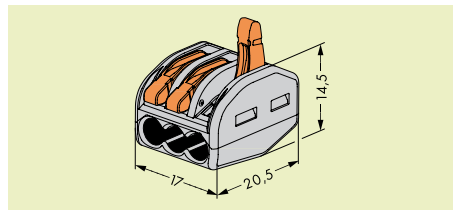

Koblingsklemmer for alle typer ledere

Serie 222

2 x 0,08 – 2,5 mm ² "s+f+str" 4 mm ² "s+f+str" 400 V/4 kV/2** 32 A  9 – 10 mm / 0.37 in	AWG 28 – 12 600 V, 20 A	3 x 0,08 – 2,5 mm ² "s+f+str" 4 mm ² "s+f+str" 400 V/4 kV/2** 32 A  9 – 10 mm / 0.37 in * 	AWG 28 – 12 600 V, 20 AU	5 x 0,08 – 2,5 mm ² "s+f+str" 4 mm ² "s+f+str" 400 V/4 kV/2** 32 A  9 – 10 mm / 0.37 in * 	AWG 28 – 12 600 V, 20 AU
--	----------------------------	---	-----------------------------	---	-----------------------------

El.nr	Art. nr.	Farge	Pkn.	El.nr	Art. nr.	Farge	Pkn.	El.nr	Art. nr.	Farge	Pkn.
Koblingsklemme for alle typer ledere 2 leder				Koblingsklemme for alle typer ledere 3 leder				Koblingsklemme for alle typer ledere 5 leder			
Maks kontinuerlig temperatur 85°C				Maks kontinuerlig temperatur 85°C				Maks kontinuerlig temperatur 85°C			
1261105	222-412	Grå	500(10x50)	1261120	222-413	Grå	500(10x50)	1261121	222-415	Grå	400(10x40)

* For godkjenninger se www.wago.no

Holder for koblingsklemmer Serie 222

El.nr	Art. nr.	Farge	Pkn.
1261122	222-500		10

WAGO Variobox, type sortimo

Variobox

Sortimo kvalitetsboks med assortert utvalg av klemmer
 Dimensjon: 36x28x10 cm