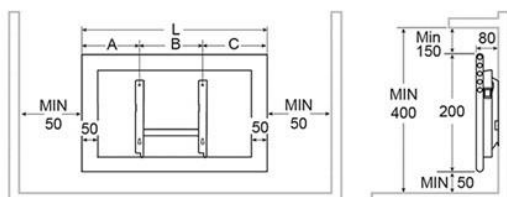

MÅLSKISSE

		A	B	C	L
H30 L	600W	249	300	321	870
H30 L	800W	182	600	268	1050
H30 L	1000W	300	600	380	1280
H30 L	1200W	406	600	444	1450

H30 Lav

H30 L

BILDER

H30 termostat

Gulvfot