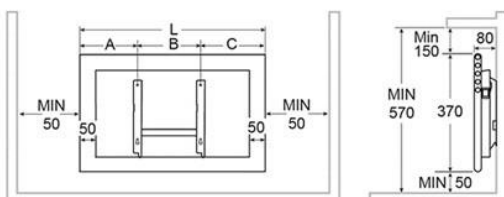

MÅLSKISSE

		A	B	C	L
H30 H	600W	194	202	193	589
H30 H	800W	202	302	200	704
H30 H	1000W	230	302	230	762
H30 H	1200W	167	605	162	934
H30 H	1400W	224	605	220	1049
H30 H	2000W	397	605	392	1394

H30 Høy

H30 H

BILDER