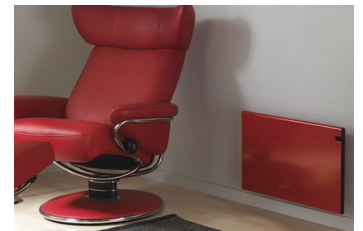

Glamox H30 rød