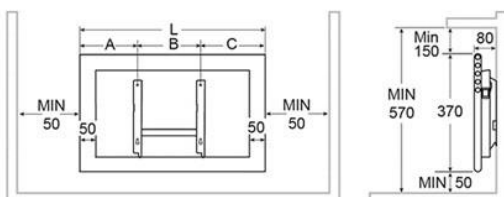

MÅLSKISSE

| | | A | B | C | L |
|-------|-------|-----|-----|-----|------|
| H30 H | 600W | 194 | 202 | 193 | 589 |
| H30 H | 800W | 202 | 302 | 200 | 704 |
| H30 H | 1000W | 230 | 302 | 230 | 762 |
| H30 H | 1200W | 167 | 605 | 162 | 934 |
| H30 H | 1400W | 224 | 605 | 220 | 1049 |
| H30 H | 2000W | 397 | 605 | 392 | 1394 |