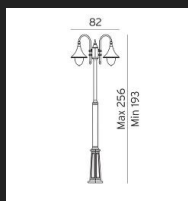

Firenze stolpe

Stolpelampe i klassisk design. Høyden på stolpen kan enkelt justeres. Glasset i polykarbonat. Hvit kuppel kan bestilles separat. Festejern og markfeste bestilles separat. Firenze leveres i fargene sort og hvit. Lampen er en del av en serie som inneholder vegglampe og teleskopstolper med 1 til 3 lyktehoder. Foten på stolpen har sekskantet sokkel. Avstand mellom boltehull er 20,5cm (3 bolter).

FIRENZE 810
SORTFIRENZE 820
SORTFIRENZE 830
SORT

ART. 810

ART. 820

ART. 830

Art	Farge	El-nr	Watt	Sokkel	Ip	Klasse
810	Sort	3101722	57W Halo.max	E27	54	II
810	Hvit	3185233	57W Halo.max	E27	54	II
820	Sort	3101723	2 x 57W Halo.max	E27	54	II
820	Hvit	3185235	2 x 57W Halo.max	E27	54	II
830	Sort	3101724	3 x 57W Halo.max	E27	54	II
830	Hvit	3185237	3 x 57W Halo.max	E27	54	II

Tilbehør for art. Firenze stolper

Art	Type	El-nr
305	Festejern/betongforankring (bestilles separat)	3183162
306	Markfeste (bestilles separat)	3183163

Spørsmål? Kontakt oss!

Miljøbilder for denne serien

Dokumenter/ressurser