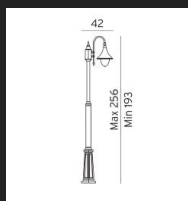

Firenze stolpe

Stolpelampe i klassisk design. Høyden på stolpen kan enkelt justeres. Glasset i polykarbonat. Hvit kuppel kan bestilles separat. Festejern og markfeste bestilles separat. Firenze leveres i fargene sort og hvit. Lampen er en del av en serie som inneholder vegglampe og teleskopstolper med 1 til 3 lyktehoder. Foten på stolpen har sekskantet sokkel. Avstand mellom boltehull er 20,5cm (3 bolter).

FIRENZE 810
SORTFIRENZE 820
SORTFIRENZE 830
SORT

ART. 810

ART. 820

ART. 830

Art	Farge	El-nr	Watt	Sokkel	Ip	Klasse
810	Sort	3101722	57W Halo.max	E27	54	II
810	Hvit	3185233	57W Halo.max	E27	54	II
820	Sort	3101723	2 x 57W Halo.max	E27	54	II
820	Hvit	3185235	2 x 57W Halo.max	E27	54	II
830	Sort	3101724	3 x 57W Halo.max	E27	54	II
830	Hvit	3185237	3 x 57W Halo.max	E27	54	II