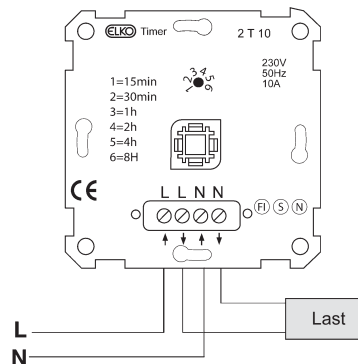

FDV dokument 4650

Produkt: Plus timer 2T10 PH
EI-nummer: 1410256
Vareno.: 4650
EAN: 7020160465009
Pakningsant.: 1
Farge: Polarhvit

Produktbeskrivelse: Benyttes der det er ønske om topolet brudd der kortslutning mellom fase og jord kan medføre berøringsfare eller varmgang. Brukes til kaffetrakter, strykejern ol. Tidsbryteren har en på/av funksjon og tidsintervall på 15min, 30min, 1t, 2t, 4t eller 8t.

Tekniske spesifikasjoner: Tidsinnstilling: 15,30 min. 1,2,4,8 timer.
Bryterfunksjon: 2 polet relè.
Innebygget termosikring.
Ohmsk last: 10A, Induktiv kapasitiv last 1A.
Kapslingsgrad: IP20.

Målskisse

Koblingsskjema