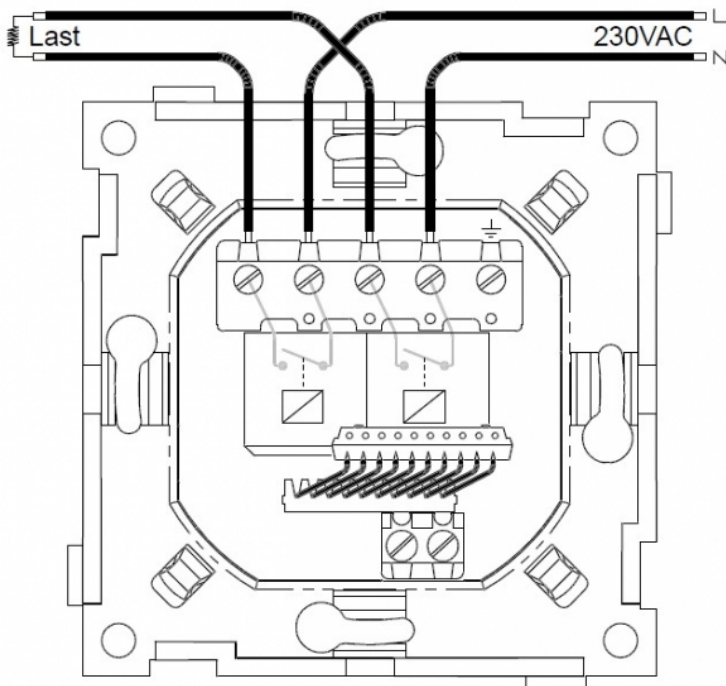

Koblingskjema

CTM Lyng AS, Verkstedveien 19, 7125 Vanvikan
Tlf: 74 85 55 10 Epost: mail@ctmlyng.no Internett: www.ctmlyng.no
Org.nr.: NO 936 285 244 MVA