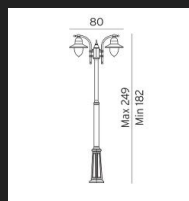

## Como stolpe

Stolpelampe i klassisk design. Høyden på stolpen kan enkelt justeres. Glass i polykarbonat. Hvit kuppel kan bestilles. Festejern og markfeste bestilles separat. Como leveres i sort. Lampen er en del av en serie som inneholder vegglampe og teleskopstolper med 1 til 3 lyktehoder. Foten på stolpen har sekskantet sokkel. Avstand mellom boltehull er 20,5cm (3 bolter).

COMO 371 SORT

COMO 372 SORT

COMO 373 SORT

ART. 371

ART. 372

**Art. 373**

ART. 373

Art	Farge	El-nr	Watt	Sokkel	Ip	Klasse
371	Sort	3101700	57W Halo. max	E27	54	II
372	Sort	3101701	2 x 57W Halo. max	E27	54	II
373	Sort	3101702	3 x 57W Halo. max	E27	54	II