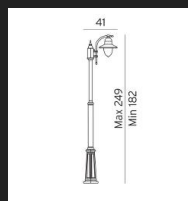

## Como stolpe

Stolpelampe i klassisk design. Høyden på stolpen kan enkelt justeres. Glass i polykarbonat. Hvit kuppel kan bestilles. Festejern og markfeste bestilles separat. Como leveres i sort. Lampen er en del av en serie som inneholder vegglampe og teleskopstolper med 1 til 3 lyktehoder. Foten på stolpen har sekskantet sokkel. Avstand mellom boltehull er 20,5cm (3 bolter).

COMO 371 SORT

COMO 372 SORT

COMO 373 SORT

ART. 371

ART. 372

**Art. 373**

ART. 373

Art	Farge	El-nr	Watt	Sokkel	Ip	Klasse
371	Sort	3101700	57W Halo. max	E27	54	II
372	Sort	3101701	2 x 57W Halo. max	E27	54	II
373	Sort	3101702	3 x 57W Halo. max	E27	54	II