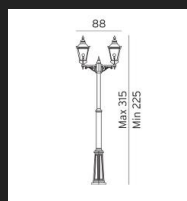

Chelsea stolpe

Chelsea serien er håndlagede lamper i polert kobber som etter en tid vil bli antikkbrune. Lykteglassene er laget av slagfast klar polykarbonat. Stolper og veggarmen er i lakkert aluminium. Høyden på stolpene kan enkelt justeres. Håndskruer forenkler skifte av lyskilde. Lampen er en del av en serie som inneholder vegglamper, lampe i kjetting, portstolpe og teleskopstolper med 1 til 2 lyktehoder.

Stolpen har firkantet sokkel. Avstand mellom boltehull er 20,5cm (3 bolter).

CHELSEA 951
KOBBER

ART. 951

CHELSEA 953
KOBBER

ART. 953

Art	Farve	El-nr	Watt	Sokkel	Ip	Klasse
951	Kobber	3185247	77W Halo. max	E27	44	II
953	Kobber	3185249	2x 77W Halo. max	E27	44	II