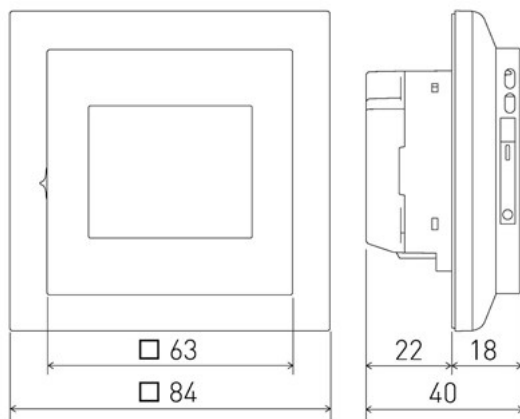

Målskisse

Tekniske data

Varme	
Driftsspenning	100-240 V AC +/- 10% 50/60 Hz
Egetforbruk	0.5W
Utgangsrelé	Sluttekontakt - SPST - NO
Temperaturområde	5 til 40°C
Frostsikring	5°C
Feriemodus	5°C
Bryter Innebygd avbryter	2-polet, 16 A
Back-up på ur	5 år
Kapsling	IP21
Mål (B x H x D)	84x84x40
Reguleringsprinsipp	PWM/PI
Barnesikring	Ja
Forurensningsgrad	II
Display	176x220 pixel TFT trykkfølsom berøring
WiFi	IEEE 802.11 b/g/n - 2.4GHz
Kryptering	WPA/WPA2