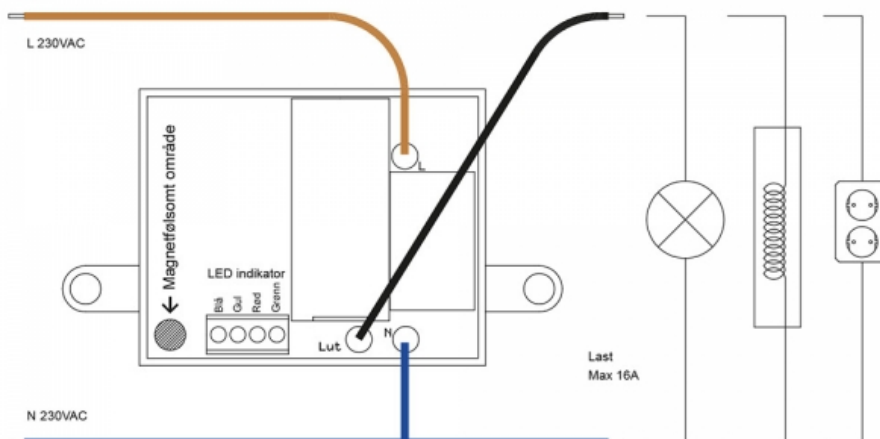

Koblingskjema

CTM Lyng AS, Verkstedveien 19, 7125 Vanvikan
Tlf: 74 85 55 10 Epost: mail@ctmlyng.no Internett: www.ctmlyng.no
Org.nr.: NO 936 285 244 MVA